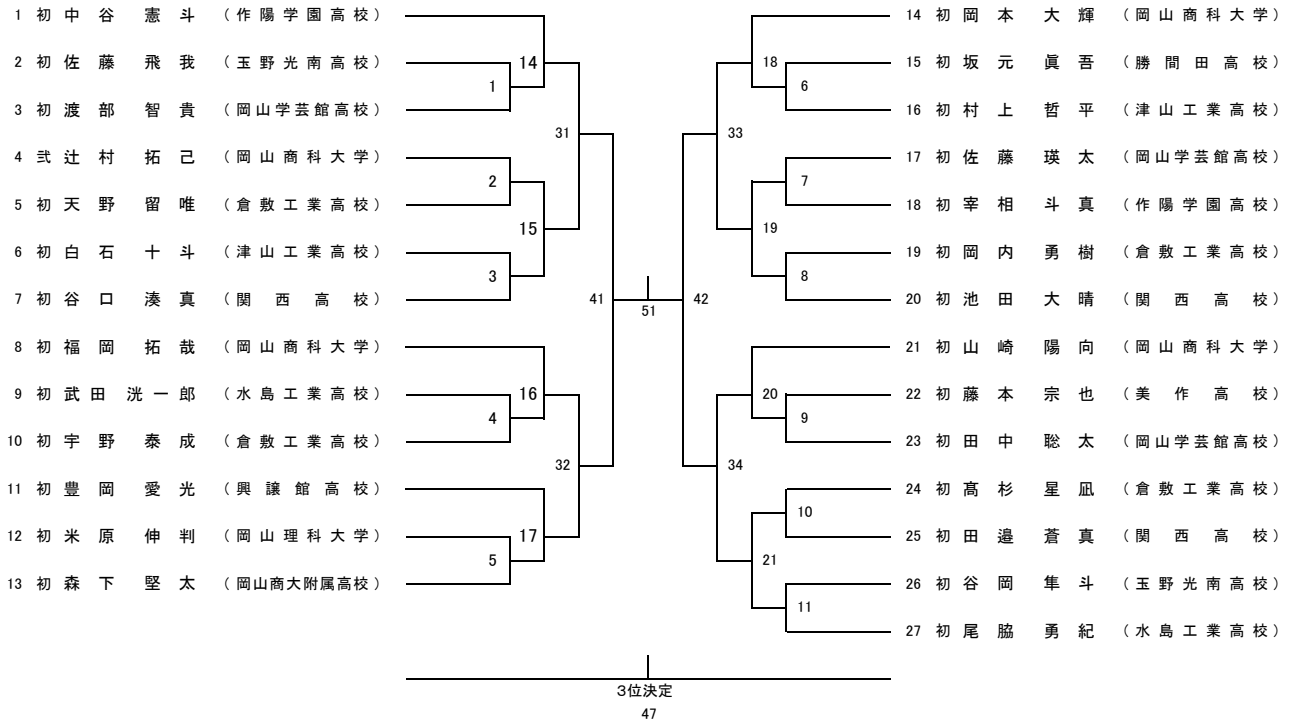

令和8年度全日本ジュニア柔道体重別選手権大会県予選会

日時 令和8年5月6日(水)
場所 岡山武道館

男子73kg級(27名) 第3試合場