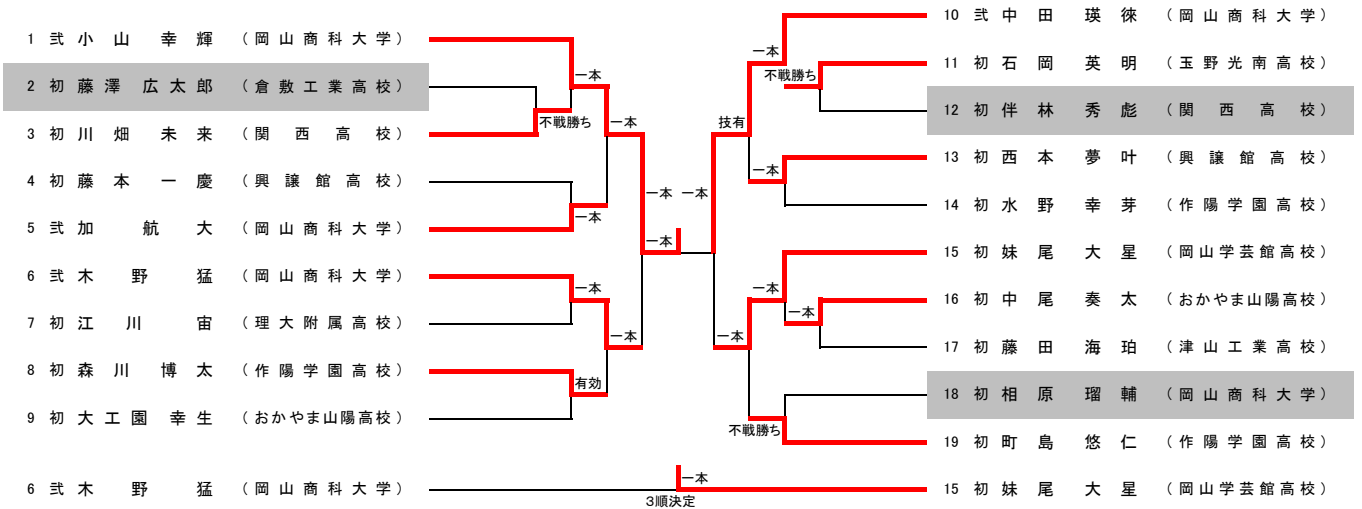

男子90kg級(19名) 第2試合場