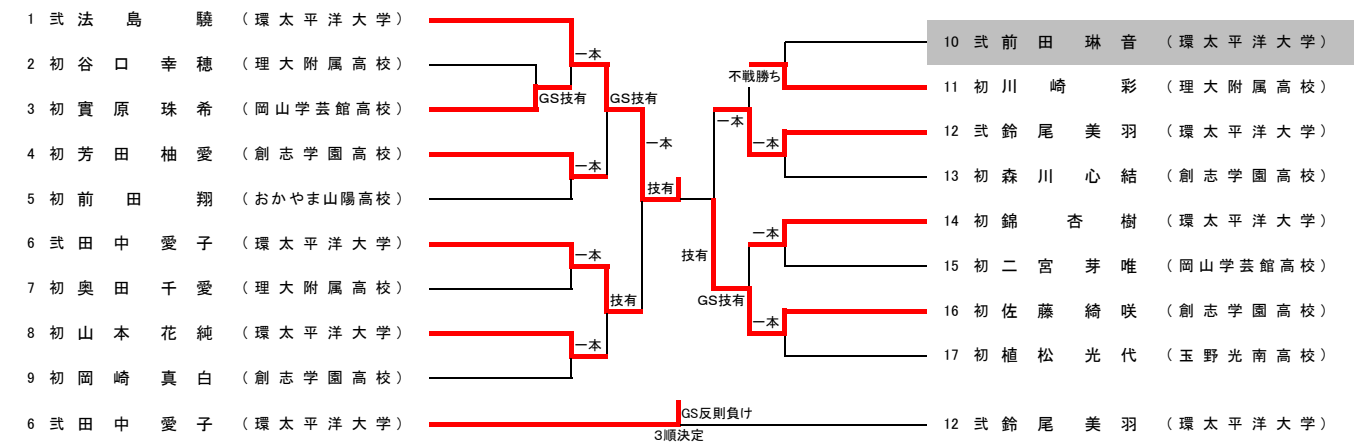

女子57kg級(17名) 第4試合場