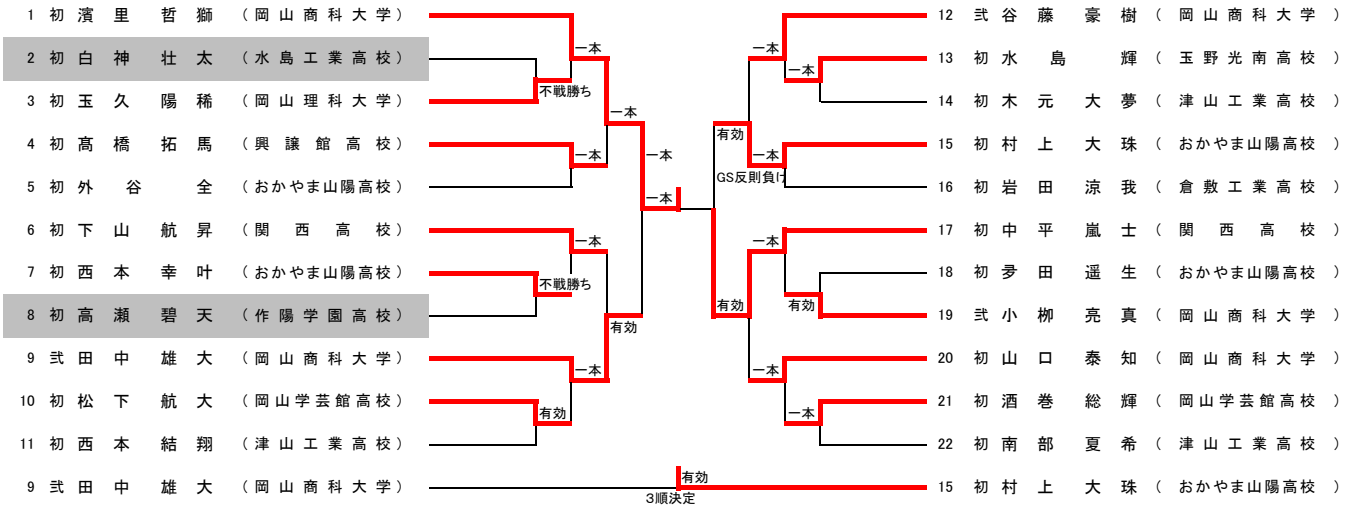

令和8年度全日本ジュニア柔道体重別選手権大会県予選会

日時 令和8年5月6日(水)
場所 岡山武道館

男子60kg級(22名) 第1試合場