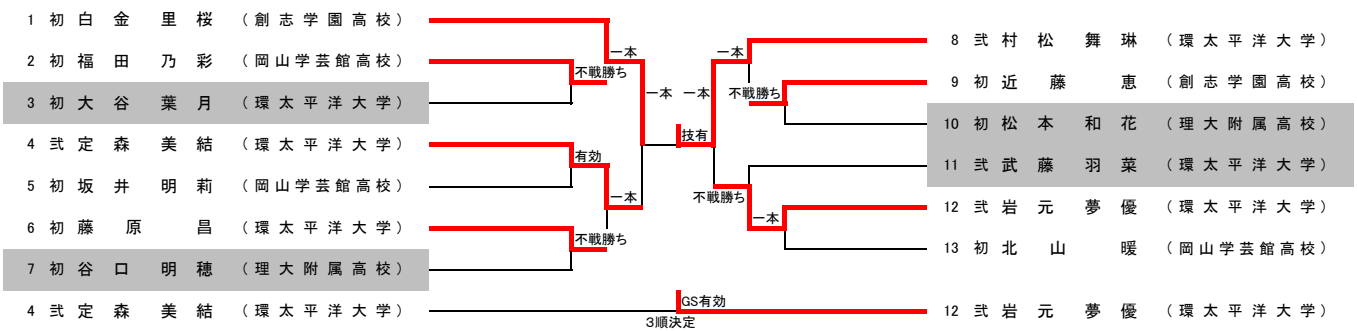

女子52kg級(13名) 第1試合場

女子78kg超級(3名) 第1試合場

	1 林 奈和美 式 環太平洋大学	2 平井 穂夏 初 創志学園高校	3 鈴尾 瑠衣 式 環太平洋大学	勝敗	順位
1 林 奈和美 式 環太平洋大学		△	△	0-2	3
2 平井 穂夏 初 創志学園高校	有効		一本	2-0	1
3 鈴尾 瑠衣 式 環太平洋大学	一本	△		1-1	2