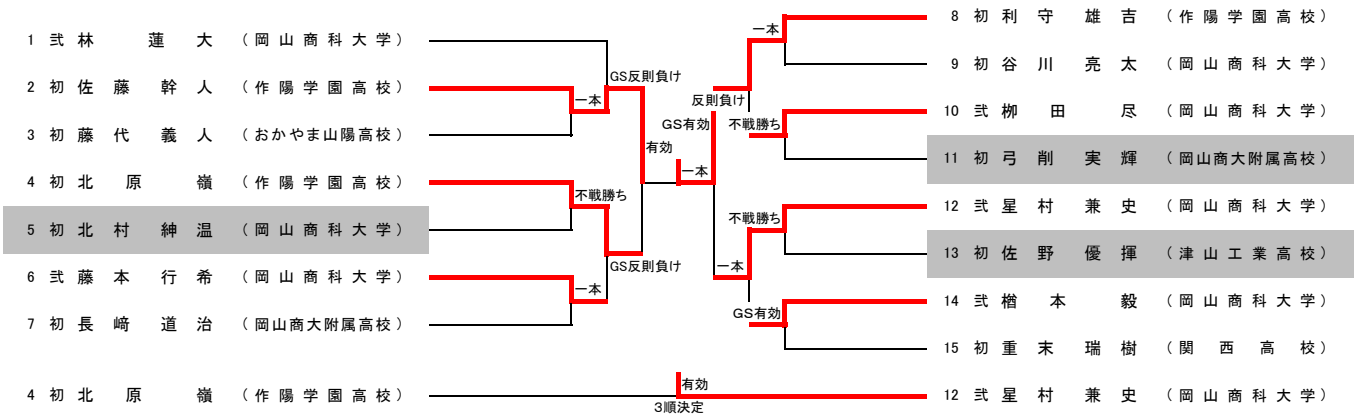

男子100kg級(15名) 第3試合場

女子70kg級(5名) 第3試合場

	1 式 小野 友歌 環太平洋大学	2 初 荻野 冬音 おかやま山陽高校	3 参 伊藤 妃花 環太平洋大学	4 初 竹内 ことな 創志学園高校	5 式 石原 亜衣子 環太平洋大学	勝敗	順位
1 小野 友歌 環太平洋大学		不戦勝ち	一本	一本	一本	4-0	1
2 初 荻野 冬音 おかやま山陽高校	△		△	△	△	0-4	
3 参 伊藤 妃花 環太平洋大学	△	不戦勝ち		一本	一本	3-1	2
4 初 竹内 ことな 創志学園高校	△	不戦勝ち	△		一本	2-2	3
5 式 石原 亜衣子 環太平洋大学	△	不戦勝ち	△	△		1-3	4