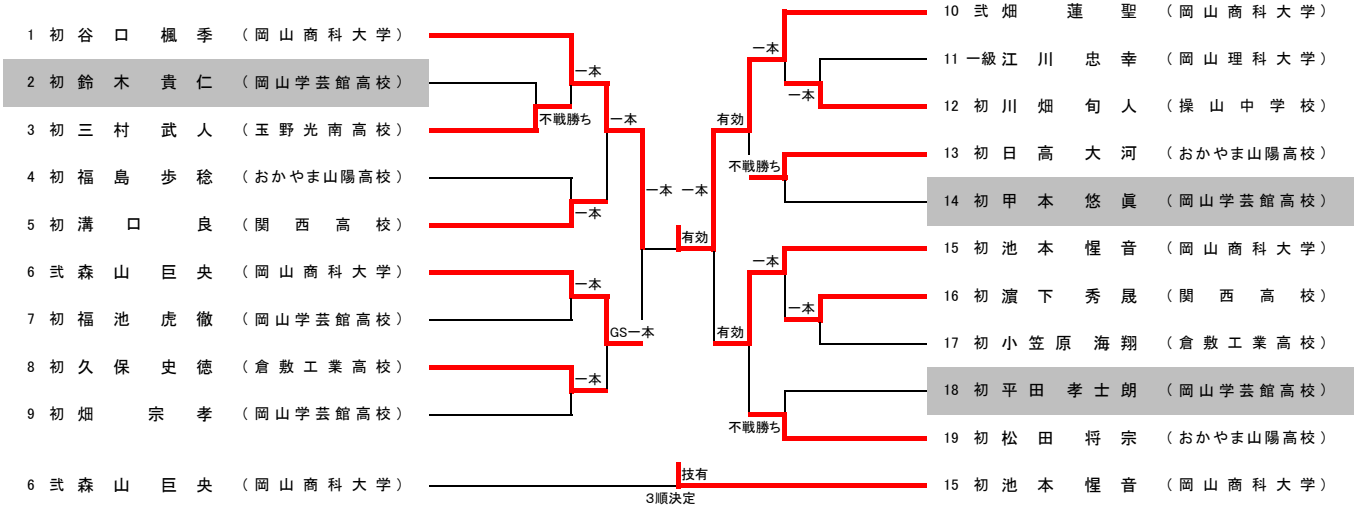

令和8年度全日本ジュニア柔道体重別選手権大会県予選会

日時 令和8年5月6日(水)
場所 岡山武道館

男子66kg級(19名) 第2試合場