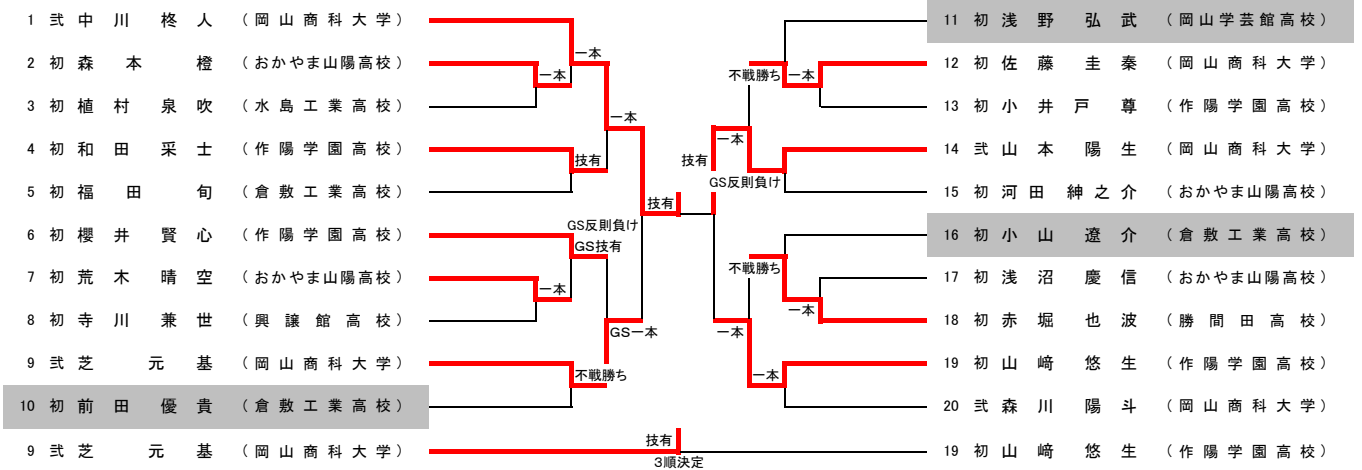

令和8年度全日本ジュニア柔道体重別選手権大会県予選会

日時 令和8年5月6日(水)
場所 岡山武道館

男子81kg級(20名) 第4試合場