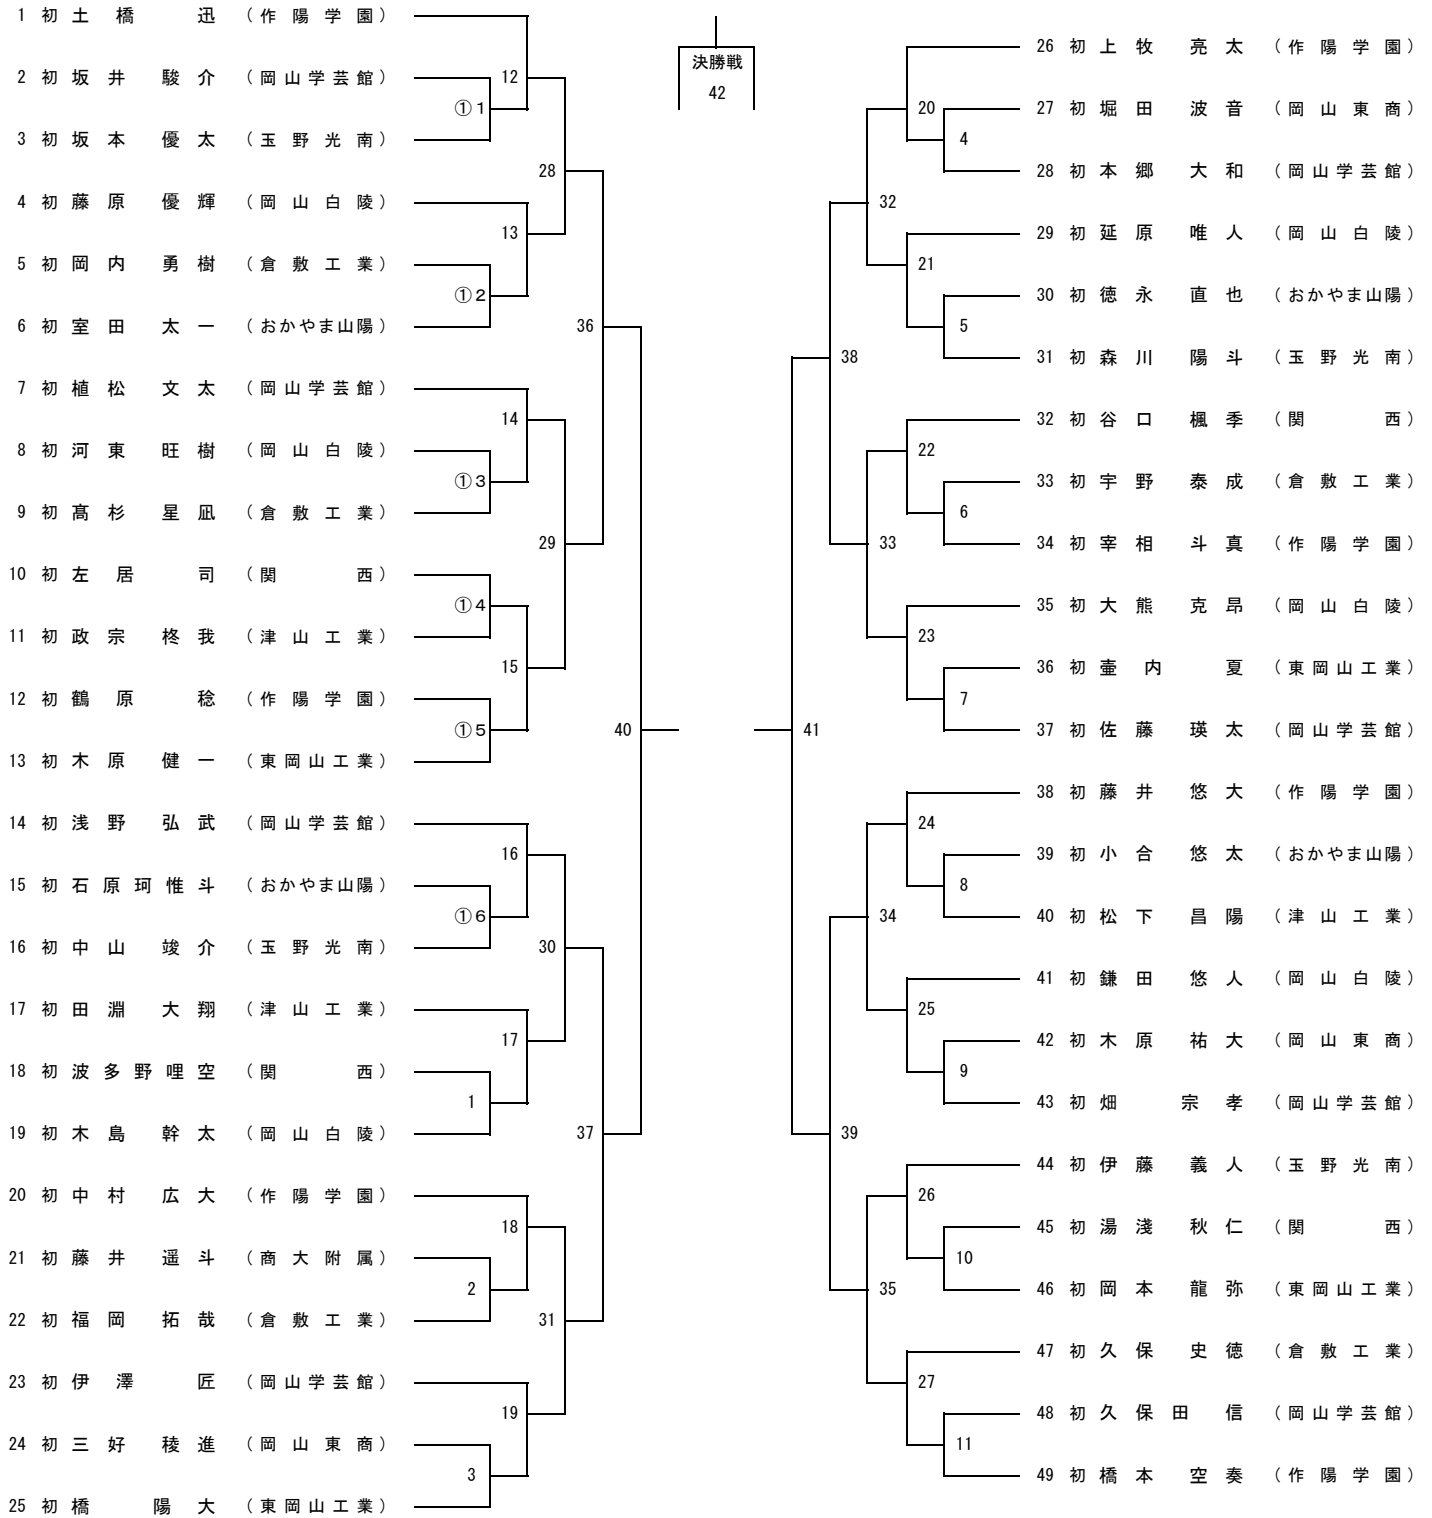

7 : 1 - 2 20 : 2 - 4 30 : 4 - 5 36 : 3 - 5 40 : 1 - 3
8 : 3 - 4 21 : 1 - 5 31 : 2 - 3 37 : 1 - 4 41 : 2 - 5

第78回国民スポーツ大会県選考会

日時 令和6年6月23日(日)

場所 岡山武道館

少年男子B 73kg級(参加生徒数 49人)

第2試合場

第78回国民スポーツ大会県選考会

日時 令和6年6月23日(日)