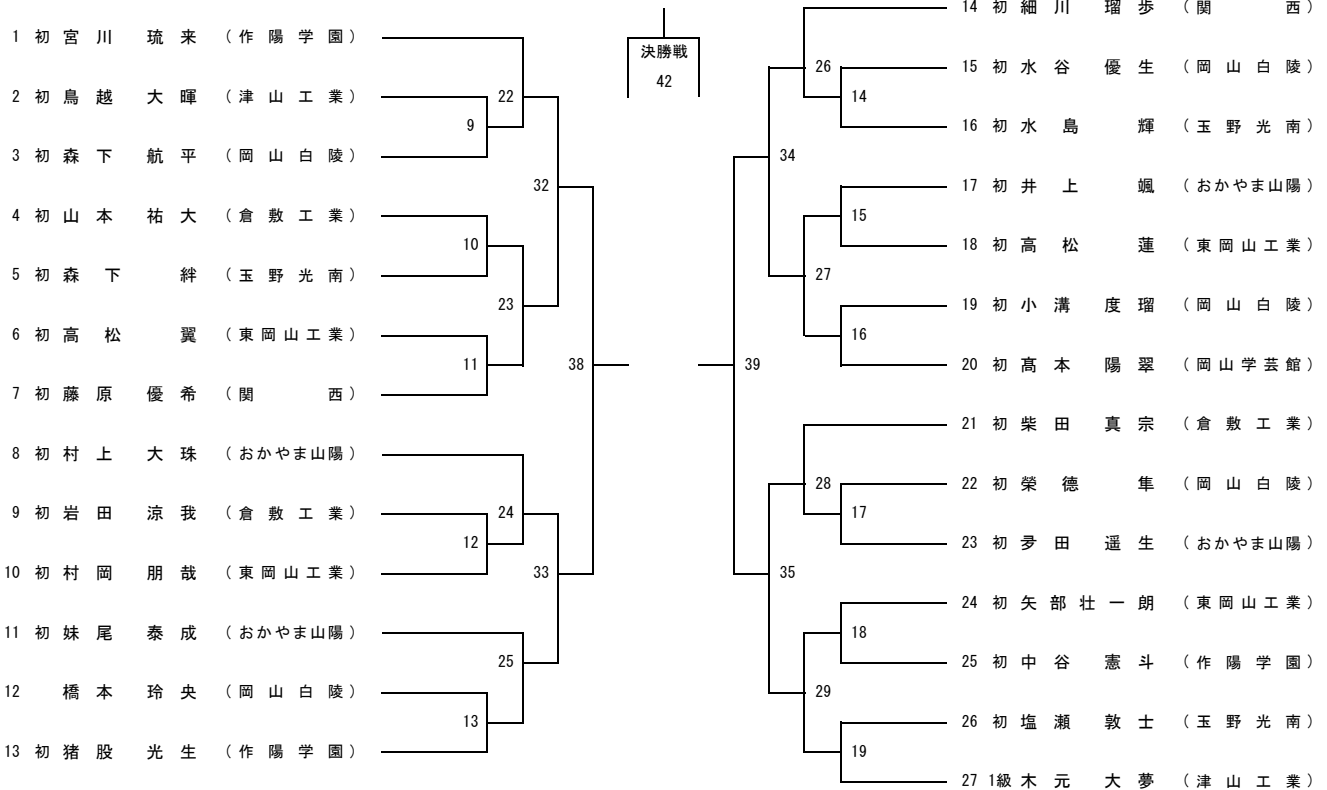

第78回国民スポーツ大会県選考会

日時 令和6年6月23日(日)

場所 岡山武道館

少年男子A 60kg級(参加生徒数 27人)

第1試合場

少年女子E 78kg級(参加生徒数 5人)

第1試合場

	1 横溝 怜奈 初 (玉野光南)	2 小池 咲愛 初 (理大附属)	3 右近 圭奈 初 (理大附属)	4 濱本さくら 初 (創志学園)	5 津田 静 初 (商大附属)	勝敗	順位
1 横溝 怜奈 初 (玉野光南)							
2 小池 咲愛 初 (理大附属)							
3 右近 圭奈 初 (理大附属)							
4 濱本さくら 初 (創志学園)							
5 津田 静 初 (商大附属)							

7 : 1 - 2 20 : 2 - 4 30 : 4 - 5 36 : 3 - 5 40 : 1 - 3
8 : 3 - 4 21 : 1 - 5 31 : 2 - 3 37 : 1 - 4 41 : 2 - 5

第78回国民スポーツ大会県選考会

日時 令和6年6月23日(日)

場所 岡山武道館

少年男子B 73kg級(参加生徒数 49人)

第2試合場

第78回国民スポーツ大会県選考会

日時 令和6年6月23日(日)