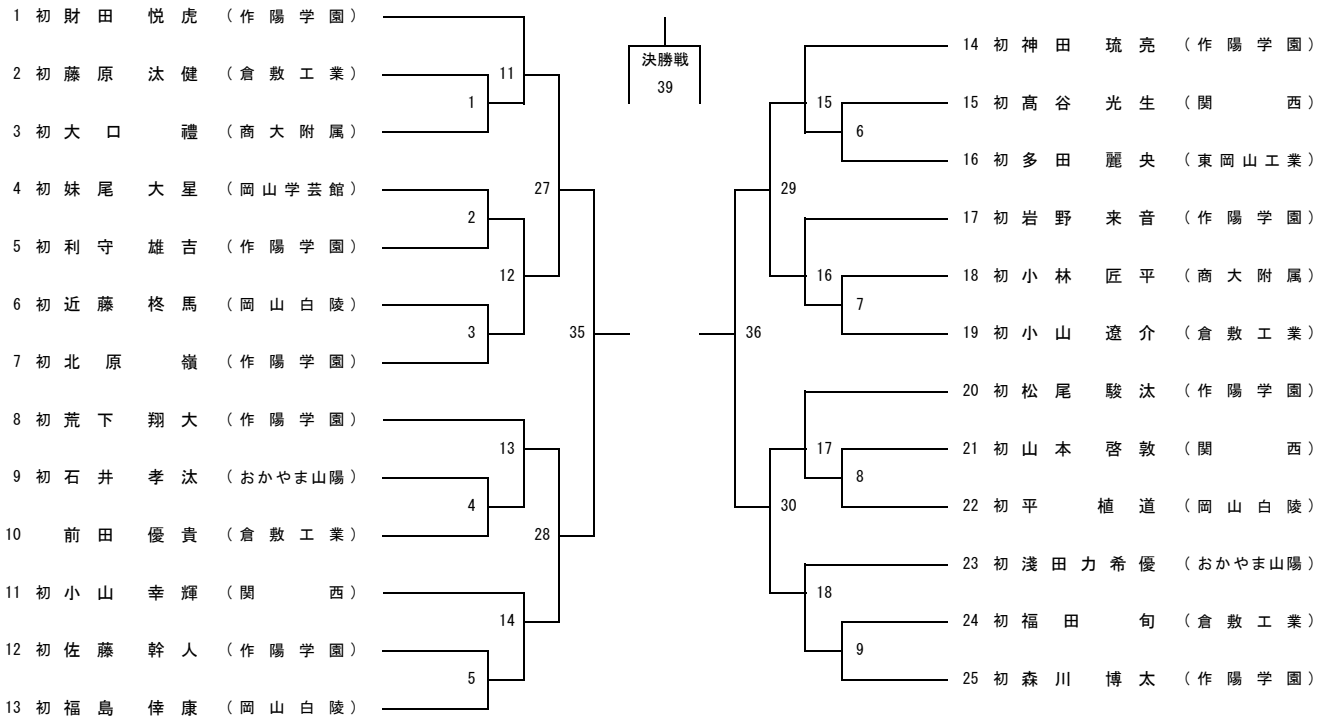

7 : 1 - 2 20 : 2 - 4 30 : 4 - 5 36 : 3 - 5 40 : 1 - 3
8 : 3 - 4 21 : 1 - 5 31 : 2 - 3 37 : 1 - 4 41 : 2 - 5

第78回国民スポーツ大会県選考会

日時 令和6年6月23日(日)

場所 岡山武道館

少年男子B 73kg級(参加生徒数 49人)

第2試合場

第78回国民スポーツ大会県選考会

日時 令和6年6月23日(日)

場所 岡山武道館

少年男子C 90kg級(参加生徒数 25人)

第3試合場

少年女子D 63kg級(参加生徒数 17人)

第3試合場

第78回国民スポーツ大会県選考会

日時 令和6年6月23日(日)
場所 岡山武道館

少年男子D 100kg級(参加生徒数 16人)