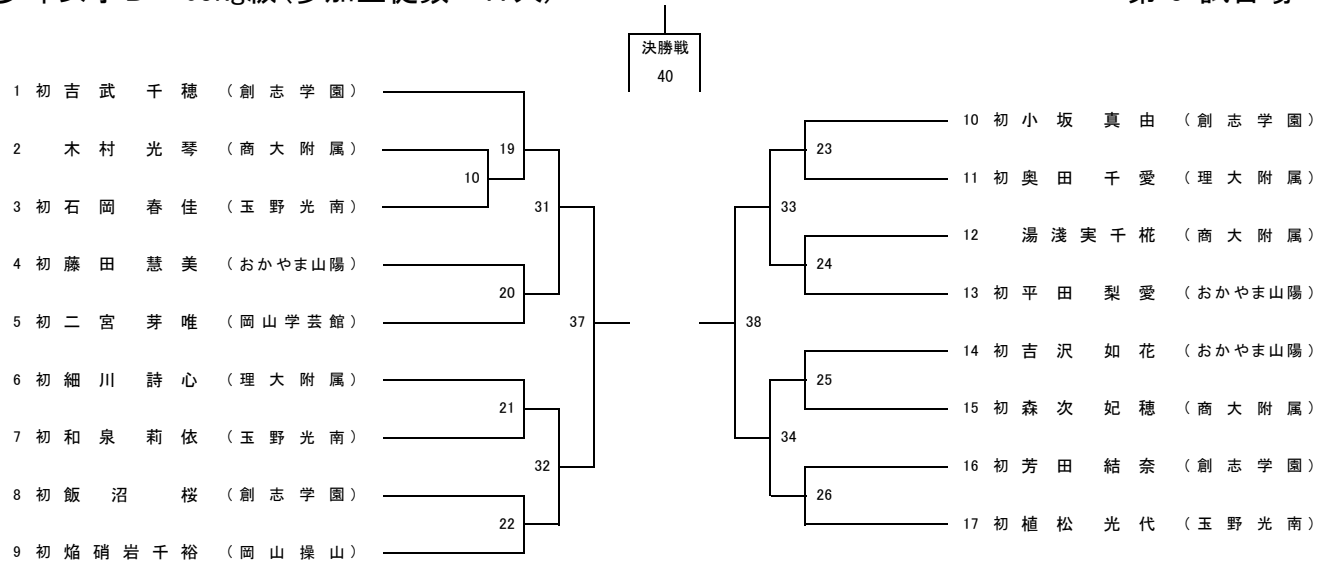

場所 岡山武道館

少年男子C 90kg級(参加生徒数 25人)

第3試合場

少年女子D 63kg級(参加生徒数 17人)

第3試合場

第78回国民スポーツ大会県選考会

日時 令和6年6月23日(日)
場所 岡山武道館

少年男子D 100kg級(参加生徒数 16人)