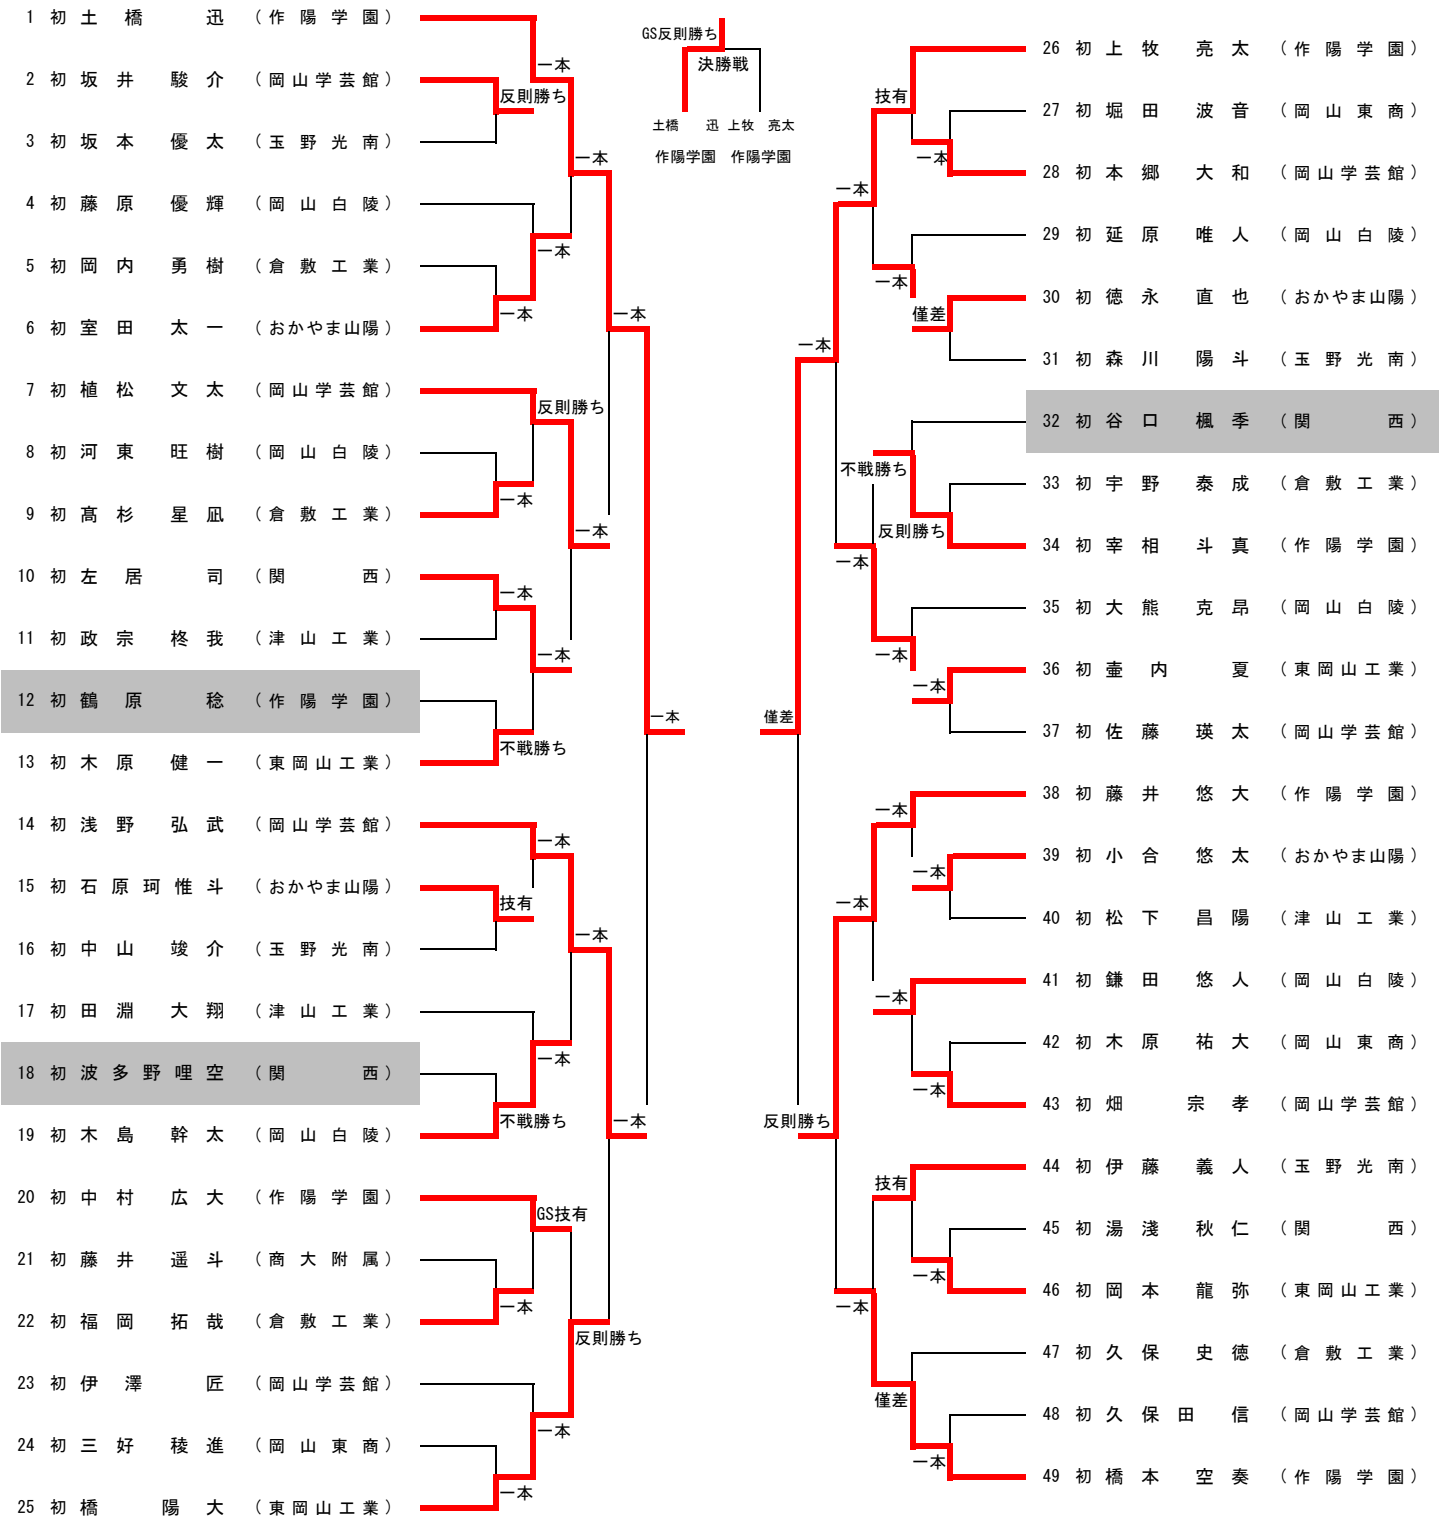

- 7 : 1 - 2 20 : 2 - 4 30 : 4 - 5 36 : 3 - 5 40 : 1 - 3
- 8 : 3 - 4 21 : 1 - 5 31 : 2 - 3 37 : 1 - 4 41 : 2 - 5

第78回国民スポーツ大会県選考会

日時 令和6年6月23日(日)

場所 岡山武道館

少年男子B 73kg級(参加生徒数 49人)

第2試合場

第78回国民スポーツ大会県選考会

日時 令和6年6月23日(日)
場所 岡山武道館