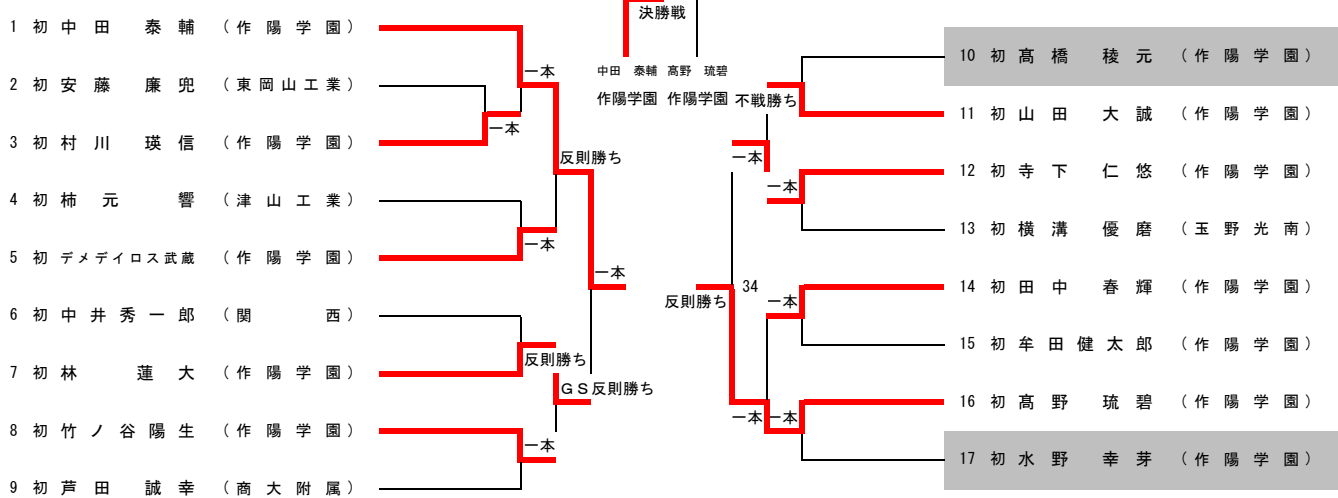

少年男子E 無差別(参加生徒数 17人)

第4 試合場