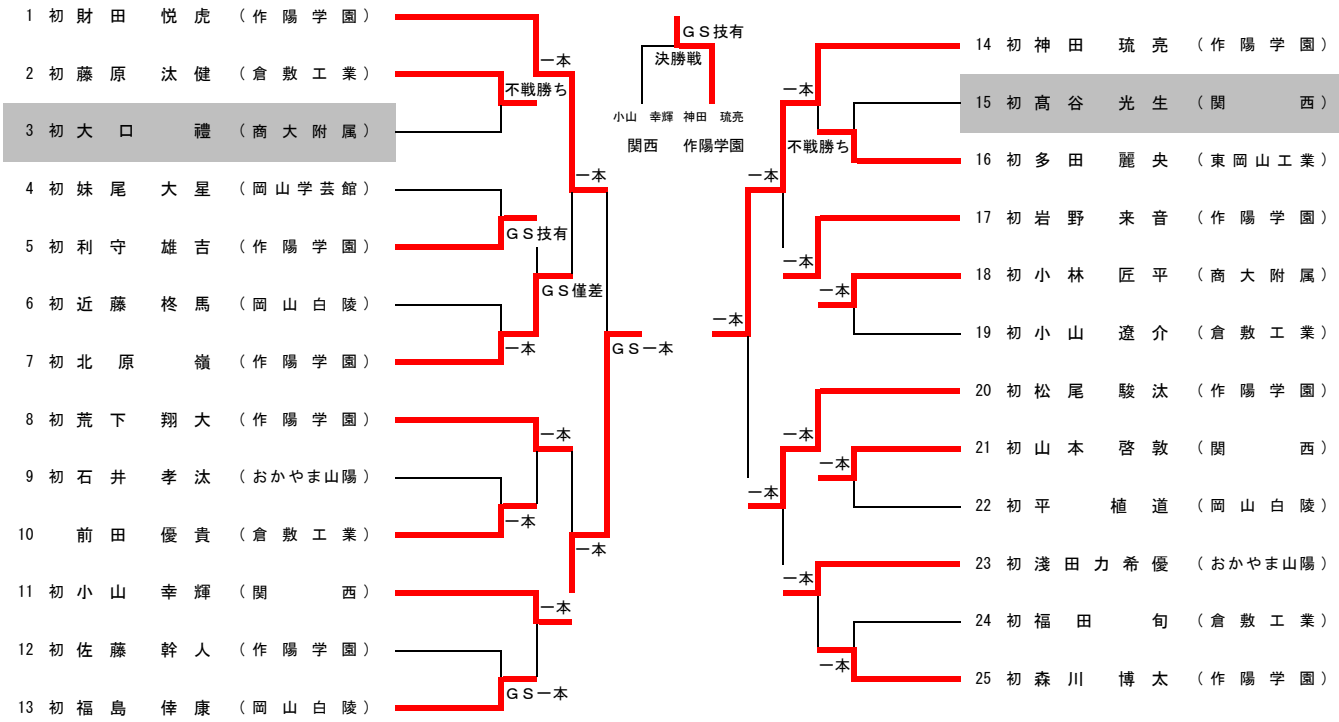

- 7 : 1 - 2 20 : 2 - 4 30 : 4 - 5 36 : 3 - 5 40 : 1 - 3
- 8 : 3 - 4 21 : 1 - 5 31 : 2 - 3 37 : 1 - 4 41 : 2 - 5

第78回国民スポーツ大会県選考会

日時 令和6年6月23日(日)

場所 岡山武道館

少年男子B 73kg級(参加生徒数 49人)

第2試合場

第78回国民スポーツ大会県選考会

日時 令和6年6月23日(日)
場所 岡山武道館

少年男子C 90kg級(参加生徒数 25人)

第3 試合場

少年女子D 63kg級(参加生徒数 17人)

第3 試合場

第78回国民スポーツ大会県選考会

日時 令和6年6月23日(日)

場所 岡山武道館

少年男子D 100kg級(参加生徒数 16人)