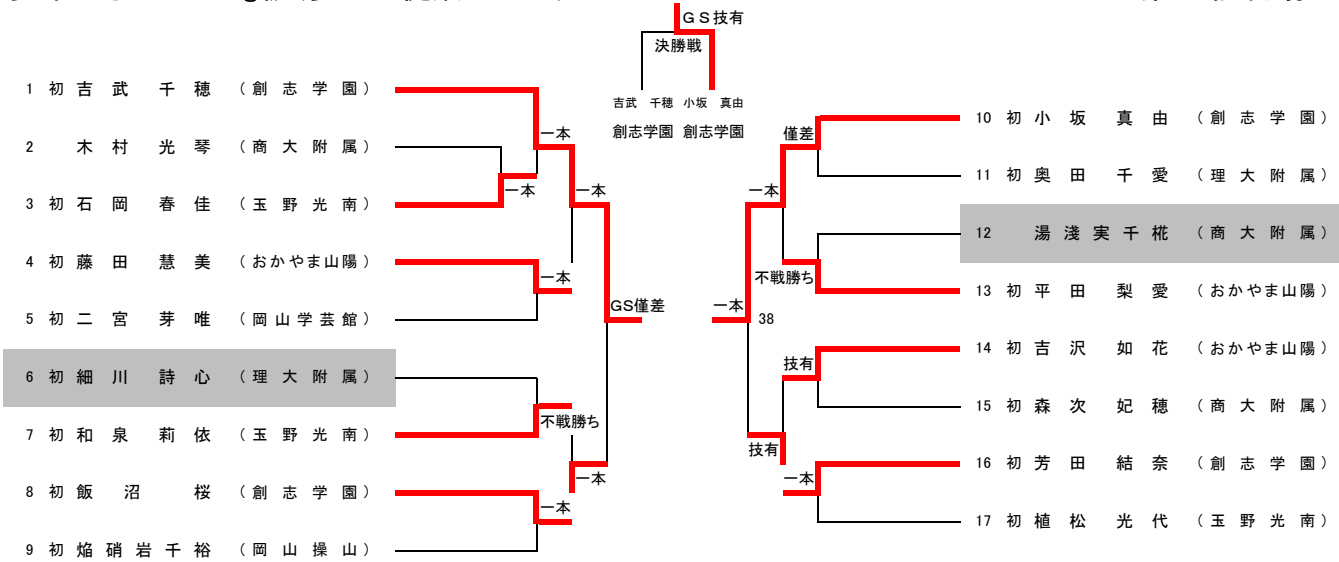

- 7 : 1 - 2 20 : 2 - 4 30 : 4 - 5 36 : 3 - 5 40 : 1 - 3
- 8 : 3 - 4 21 : 1 - 5 31 : 2 - 3 37 : 1 - 4 41 : 2 - 5

第78回国民スポーツ大会県選考会

日時 令和6年6月23日(日)

場所 岡山武道館

少年男子B 73kg級(参加生徒数 49人)

第2試合場

第78回国民スポーツ大会県選考会

日時 令和6年6月23日(日)
場所 岡山武道館

少年男子C 90kg級(参加生徒数 25人)

第3 試合場

少年女子D 63kg級(参加生徒数 17人)

第3 試合場

第78回国民スポーツ大会県選考会

日時 令和6年6月23日(日)

場所 岡山武道館

少年男子D 100kg級(参加生徒数 16人)