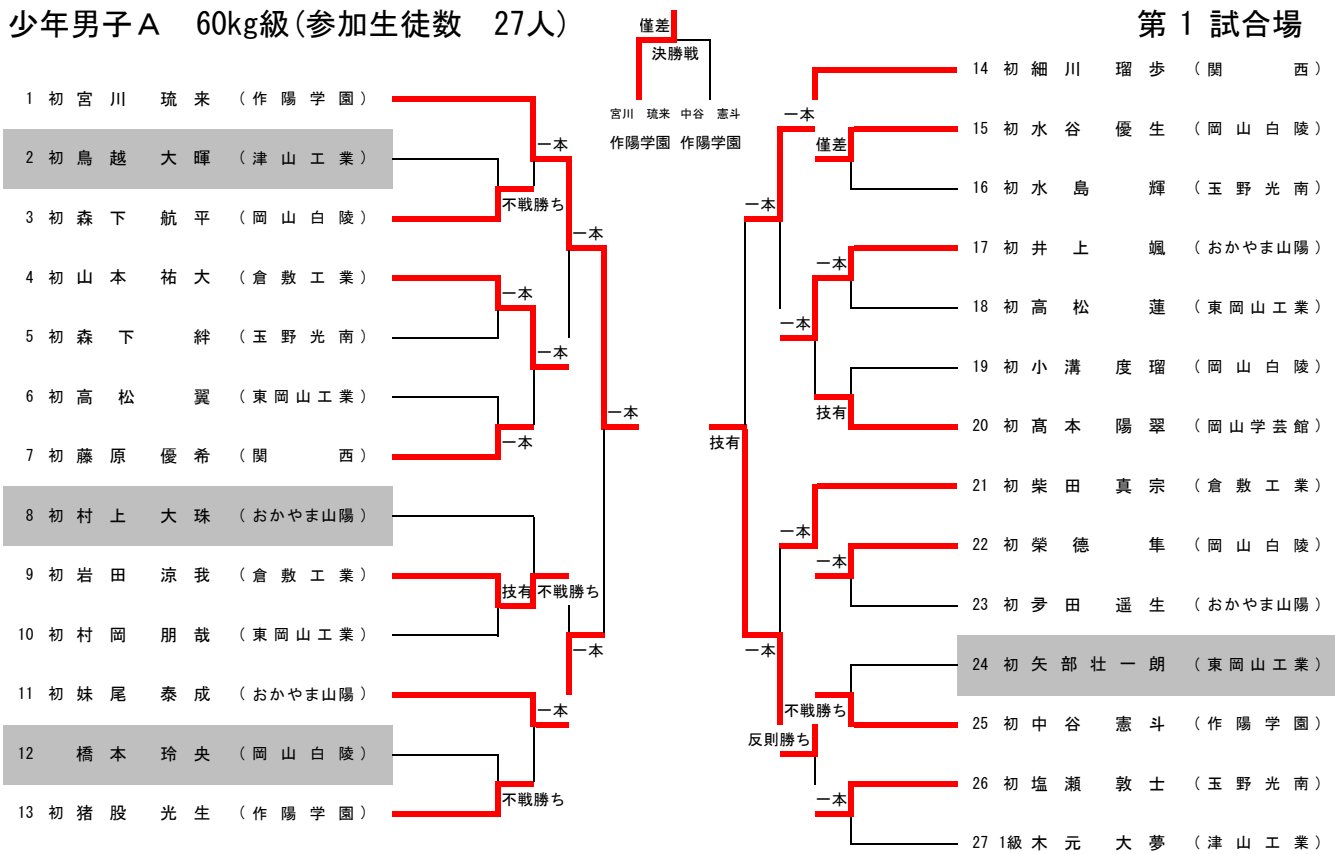

第78回国民スポーツ大会県選考会

日時 令和6年6月23日(日)

場所 岡山武道館

少年男子A 60kg級(参加生徒数 27人)

第1試合場

少年女子E 78kg級(参加生徒数 5人)

第1試合場

	1 横溝 怜奈 初 (玉野光南)	2 小池 咲愛 初 (理大附属)	3 右近 圭奈 初 (理大附属)	4 濱本さくら 初 (創志学園)	5 津田 静 初 (商大附属)	勝敗	順位
1 横溝 怜奈 初 (玉野光南)		△		△	○ 一本	1-2	3
2 小池 咲愛 初 (理大附属)	○ 一本			△	○ 一本	2-1	2
3 右近 圭奈 初 (理大附属)							
4 濱本さくら 初 (創志学園)	○ 一本	○ 一本			○ 一本	3-0	1
5 津田 静 初 (商大附属)	△	△		△		0-3	4

- 7 : 1 - 2 20 : 2 - 4 30 : 4 - 5 36 : 3 - 5 40 : 1 - 3
- 8 : 3 - 4 21 : 1 - 5 31 : 2 - 3 37 : 1 - 4 41 : 2 - 5

第78回国民スポーツ大会県選考会

日時 令和6年6月23日(日)

場所 岡山武道館

少年男子B 73kg級(参加生徒数 49人)

第2試合場

第78回国民スポーツ大会県選考会

日時 令和6年6月23日(日)
場所 岡山武道館

少年男子C 90kg級(参加生徒数 25人)

第3 試合場

少年女子D 63kg級(参加生徒数 17人)

第3 試合場

第78回国民スポーツ大会県選考会

日時 令和6年6月23日(日)

場所 岡山武道館

少年男子D 100kg級(参加生徒数 16人)