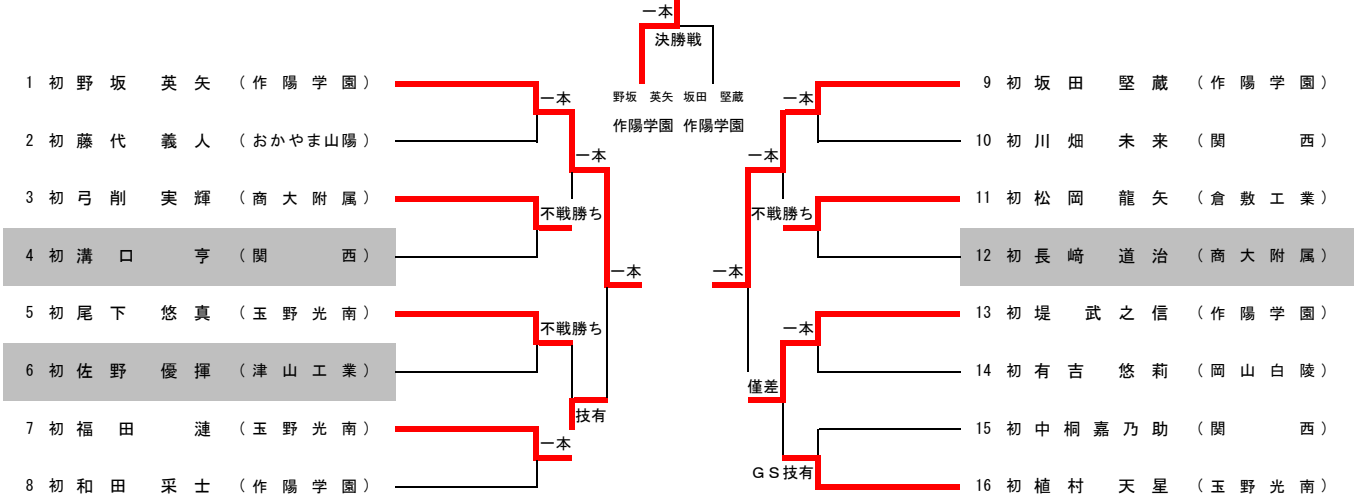

第78回国民スポーツ大会県選考会

日時 令和6年6月23日(日)

場所 岡山武道館

少年男子D 100kg級(参加生徒数 16人)

第4 試合場