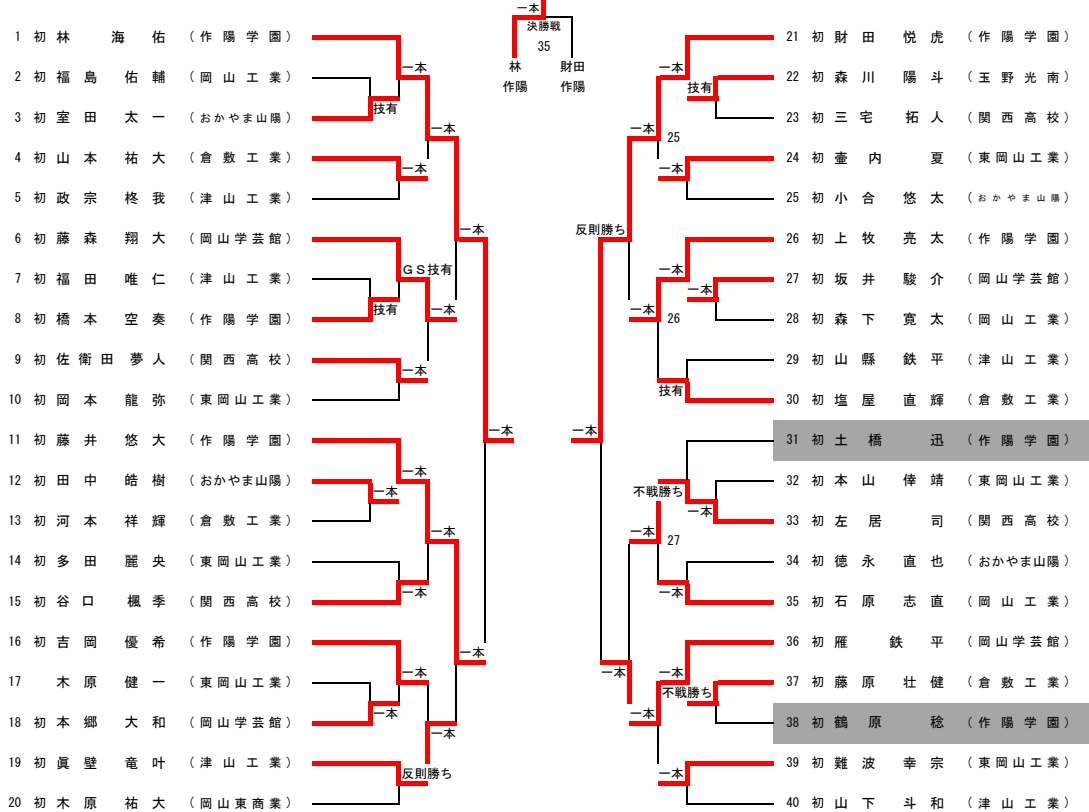

特別国民体育大会柔道競技岡山県選考会

日時 令和5年6月25日(日)
場所 岡山武道館

少年男子A 60kg級(参加生徒数 26人)

第1 試合場

少年女子E 78級(参加生徒数 4人)

第1 試合場

	1 右近 圭奈 初 (理大附属高校)	2 浦井葉々子 初 (創志学園高校)	3 小池 咲愛 初 (理大附属高校)	4 石原亜衣子 初 (岡山東商業)	勝敗	順位
1 右近 圭奈 初 (理大附属高校)	△	○ 一本	○ 一本	○ 一本	1-2	3位
2 浦井葉々子 初 (創志学園高校)	○ 一本	△	○ 一本	○ 一本	3-0	1位
3 小池 咲愛 初 (理大附属高校)	○ 一本	△	△	○ 一本	2-1	2位
4 石原亜衣子 初 (岡山東商業)	△	△	△	△	0-3	

11: 1-2 12: 3-4 21: 1-4 22: 2-3 27: 1-3 28: 2-4

少年男子C 90kg級(参加生徒数 24人)

第2 試合場

少年女子D 63kg級(参加生徒数 8人)

第2 試合場

少年男子B 73kg級(参加生徒数 40人)

第3 試合場

少年男子D 100kg級(参加生徒数 12人)