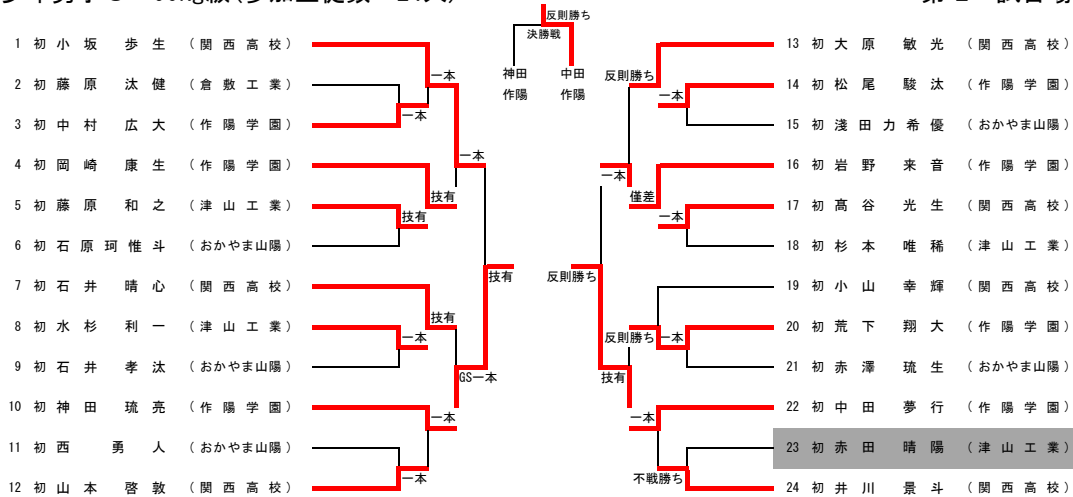

少年男子C 90kg級(参加生徒数 24人)

第2 試合場