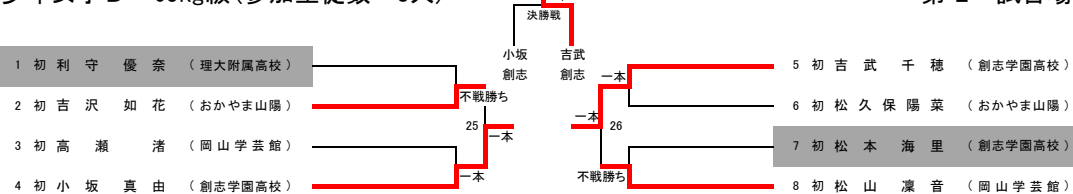

11: 1-2 12: 3-4 21: 1-4 22: 2-3 27: 1-3 28: 2-4

少年男子C 90kg級(参加生徒数 24人)

第2 試合場

少年女子D 63kg級(参加生徒数 8人)

第2 試合場

少年男子B 73kg級(参加生徒数 40人)

第3 試合場

少年男子D 100kg級(参加生徒数 12人)