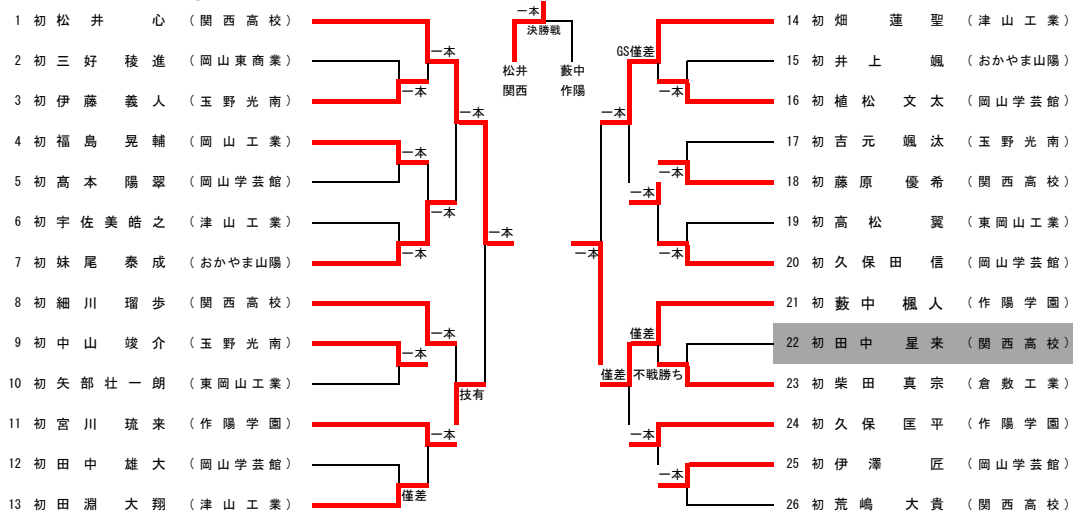

特別国民体育大会柔道競技岡山県選考会

日時 令和5年6月25日(日)
場所 岡山武道館

少年男子A 60kg級(参加生徒数 26人)

第1 試合場

少年女子E 78級(参加生徒数 4人)

第1 試合場

	1 右近 圭奈 初 (理大附属高校)	2 浦井葉々子 初 (創志学園高校)	3 小池 咲愛 初 (理大附属高校)	4 石原亜衣子 初 (岡山東商業)	勝敗	順位
1 右近 圭奈 初 (理大附属高校)	△	○ 一本	○ 一本	○ 一本	1-2	3位
2 浦井葉々子 初 (創志学園高校)	○ 一本	△	○ 一本	○ 一本	3-0	1位
3 小池 咲愛 初 (理大附属高校)	○ 一本	△	△	○ 一本	2-1	2位
4 石原亜衣子 初 (岡山東商業)	△	△	△	△	0-3	

11: 1-2 12: 3-4 21: 1-4 22: 2-3 27: 1-3 28: 2-4

少年男子C 90kg級(参加生徒数 24人)

第2 試合場

少年女子D 63kg級(参加生徒数 8人)

第2 試合場

少年男子B 73kg級(参加生徒数 40人)

第3 試合場

少年男子D 100kg級(参加生徒数 12人)