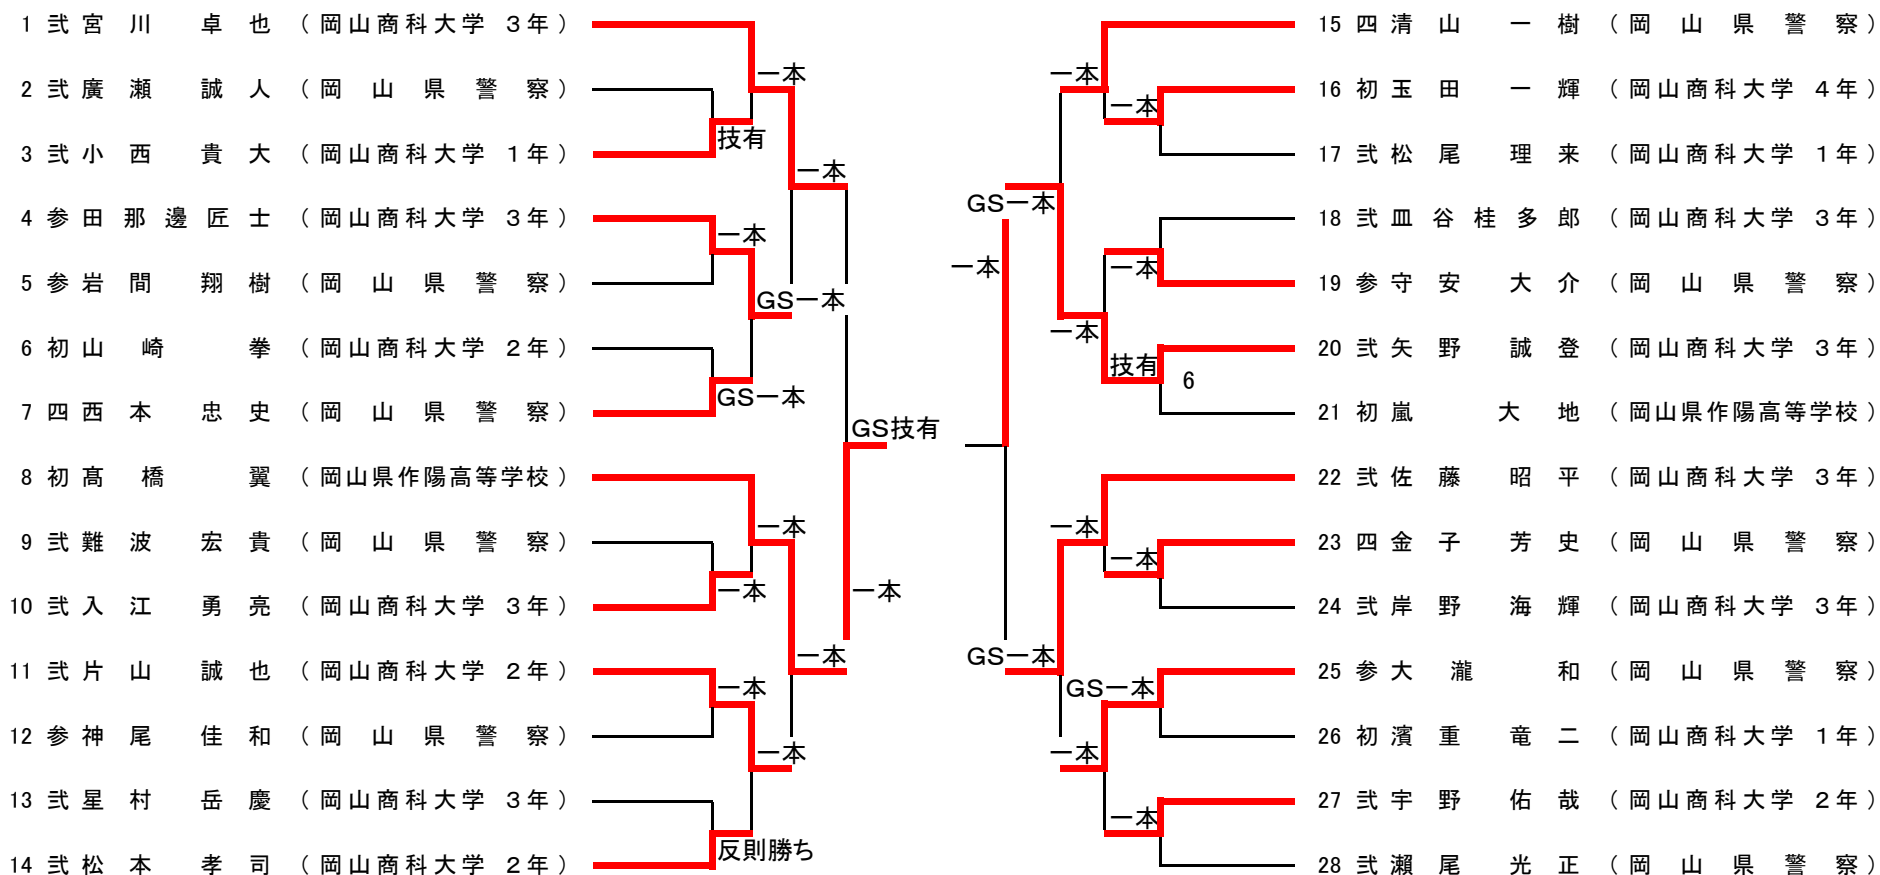

# 令和2年中国地区柔道選手権大会兼全日本柔道選手権大会岡山県予選会

期日 令和2年2月2日(日) 会場 岡山武道館

## 3・4位決定戦

## 5・6位決定戦

## 試合順

① 1 - 4      8 4 - 2      16 2 - 5

1 2 - 3      9 5 - 1      17 3 - 4

4 5 - 3      12 3 - 1      ① 第1試合場1試合目

5 1 - 2      13 4 - 5      1 第2試合場1試合目